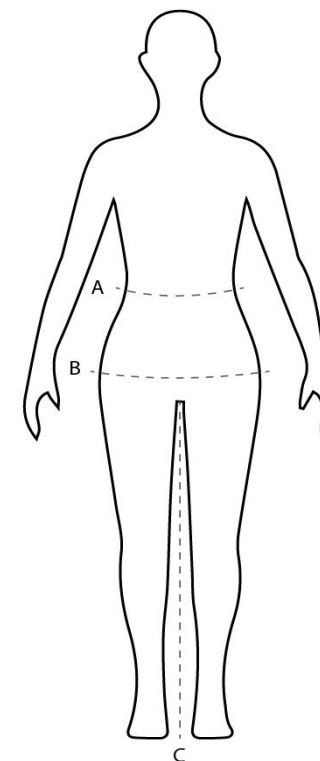

Fitting chart Jodhpur breeches
Måleskema Jodhpur ridebukser

Model: 2300 + 2350

Size / størrelse / Damer	Woman	36	38	40	42	44	46	48	50
A - Waist / Talje		77	81	85	89	93	97	101	105
B - Hip / Hofte		90	94	98	102	106	110	114	118
C - Inseam / Benlængde		78	78	80	80	80	80	80	80

Size / størrelse / Herrer	Men	46	48	50	52	54	56	58	60
A - Waist / Talje		81	85	89	93	97	101	105	107
B - Hip / Hofte		94	98	102	106	110	114	118	122
C - Inseam / Benlængde		82	82	84	84	84	84	84	84

Alle mål er angivet i cm. Se hvor målene tages på billedet til højre.

All measurements are in cm. See how to measure on the picture at the right.